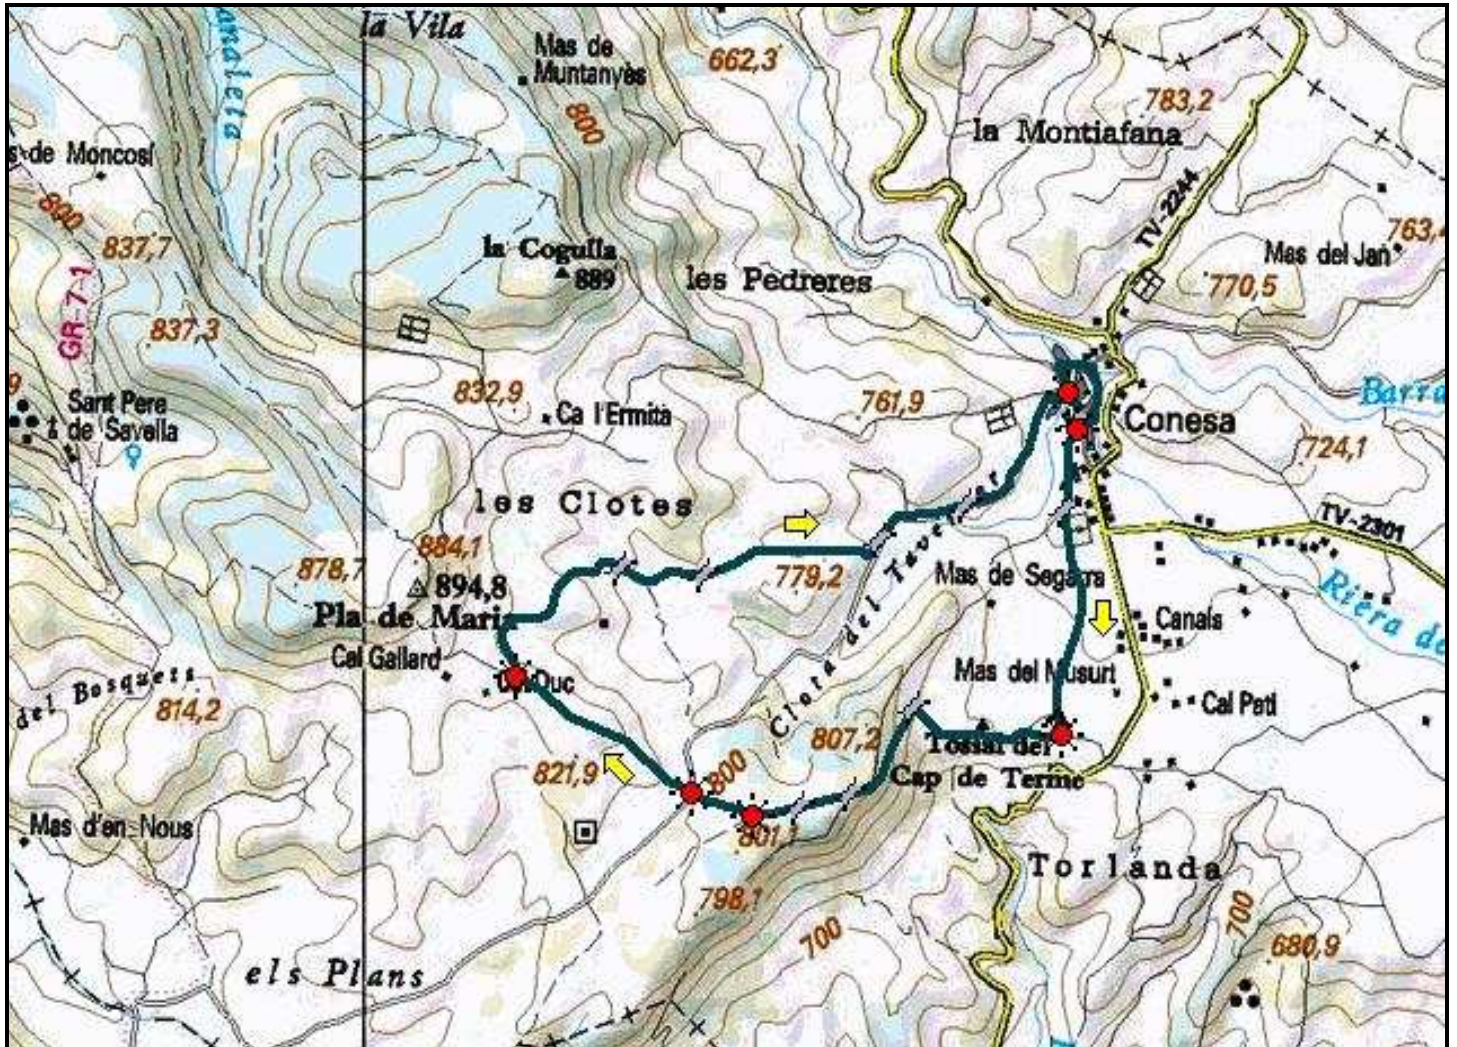

## Conesa-Tossal Cap de Terme o muntanya Les Peques-Conesa

Distància: **6.590m** Desnivell màxim: **128m** Desnivell acumulat: **158m** Durada aprox: **1h 15min**

| Icona | Nom         | Dist. (m) | Alt. (m) | Descripció                                | Observacions                 |
|-------|-------------|-----------|----------|---|------------------------------|
|       | Plaça Major | 0         | 701      | Direcció al pati. Girar dreta             | Seguir muralla fins campanar |
|       | El Pati     | 550       | 710      | Girar esquerra                            |                              |
| ☀     | Pal senyals | 30        | 713      | Seguir recte                              |                              |
| ⚡     | Cruïlla     | 295       | 731      | Seguir recte                              | Creuar ctra. Conesa-Forès    |
| ⚡     | Peu Tossal  | 700       | 736      | Tossal Cap de Terme o Muntanya Les Peques |                              |
| ☀     | Pal senyals | 70        | 736      | Girar dreta                               |                              |
| ⚡     | Cruïlla     | 590       | 766      | Girar esquerra                            |                              |
| ⚡     | Cruïlla     | 390       | 819      | Seguir recte                              |                              |
| ⚡     | Cruïlla     | 220       | 812      | Incorporació. Seguir pista esquerra       |                              |
| ☀     | Pal senyals | 130       | 806      | Seguir camí dreta                         |                              |
| ☀     | Pal senyals | 250       | 794      | Seguir recte                              | Creuar ctra. Conesa-Forès    |
| ☀     | Pal senyals | 740       | 832      | Girar dreta                               | Mas d'en Reig                |
| ⚡     | Cruïlla     | 950       | 781      | Seguir camí principal                     | Passar 2 cruïlles            |
| ⚡     | Cruïlla     | 760       | 737      | Incorporació. Seguir ctra. esquerra       |                              |
| ⚡     | Cruïlla     | 325       | 725      | Seguir carretera esquerra                 |                              |
|       | Plaça Major | 590       | 701      | Nucli de Conesa                           |                              |